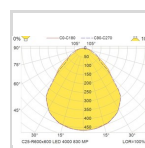

### Dimensjoner

Nettovekt:	3,4
Bruttovekt (kg):	3,38
Lengde (mm):	595
Bredde (mm):	595
Høyde (mm):	10